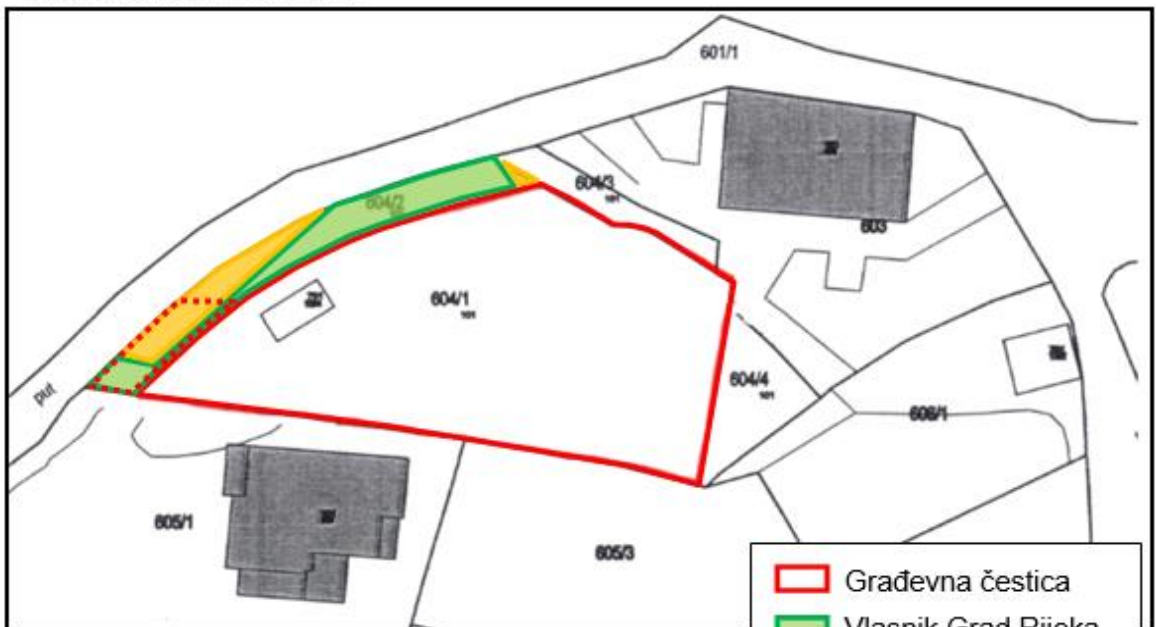

# 1. LOKACIJA U K.O. SRDOČI

Izvod iz karte šireg područja

Kopija katastarskog plana

Kopija gruntovnog plana

-  Građevna čestica
-  Predmet služnosti vlasnik Grad Rijeka

## 2. LOKACIJA U K.O. SRDOČI

Izvod iz karte šireg područja

Kopija katastarskog plana

Kopija gruntovnog plana

### 3. LOKACIJA U K.O. ZAMET

Kopija katastarskog plana (k.o. Srdoči)

Trasa vodova na zemljištu u vlasništvu Grada Rijeke

Kopija gruntovnog plana (k.o. Zamet)