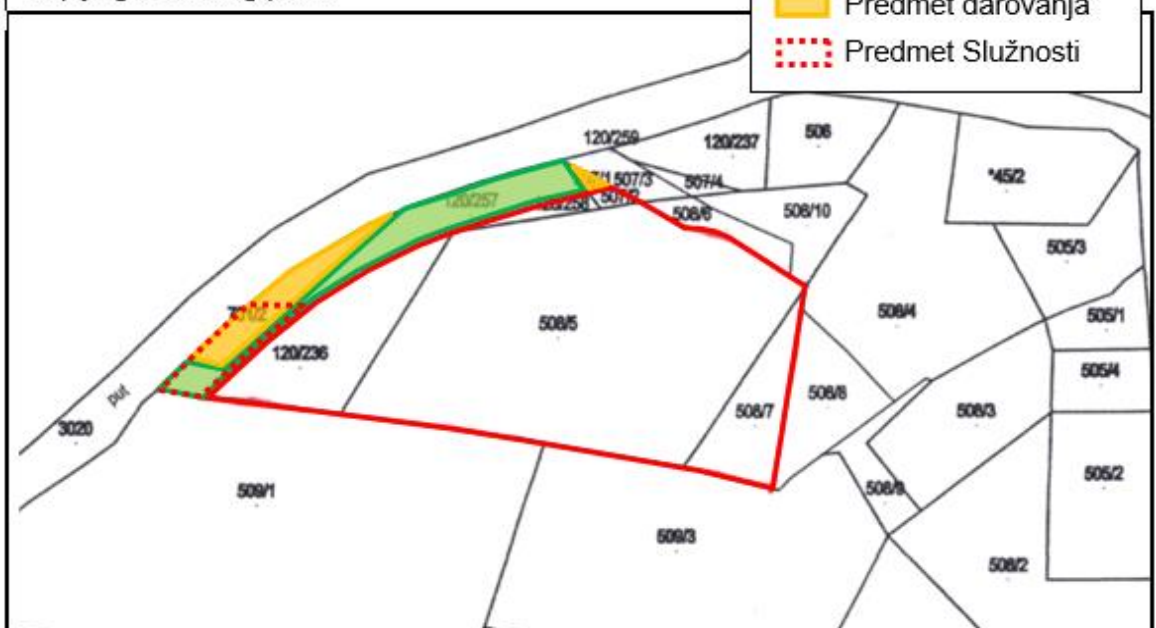

# 1. LOKACIJA U K.O. SRDOČI

Izvod iz karte šireg područja

Kopija katastarskog plana

Kopija gruntovnog plana

-  Građevna čestica
-  Predmet služnosti vlasnik Grad Rijeka

## 2. LOKACIJA U K.O. SRDOČI

Izvod iz karte šireg područja

Kopija katastarskog plana

Kopija gruntovnog plana

### 3. LOKACIJA U K.O. ZAMET

Kopija katastarskog plana (k.o. Srdoči)

Trasa vodova na zemljištu u vlasništvu Grada Rijeke

Kopija gruntovnog plana (k.o. Zamet)