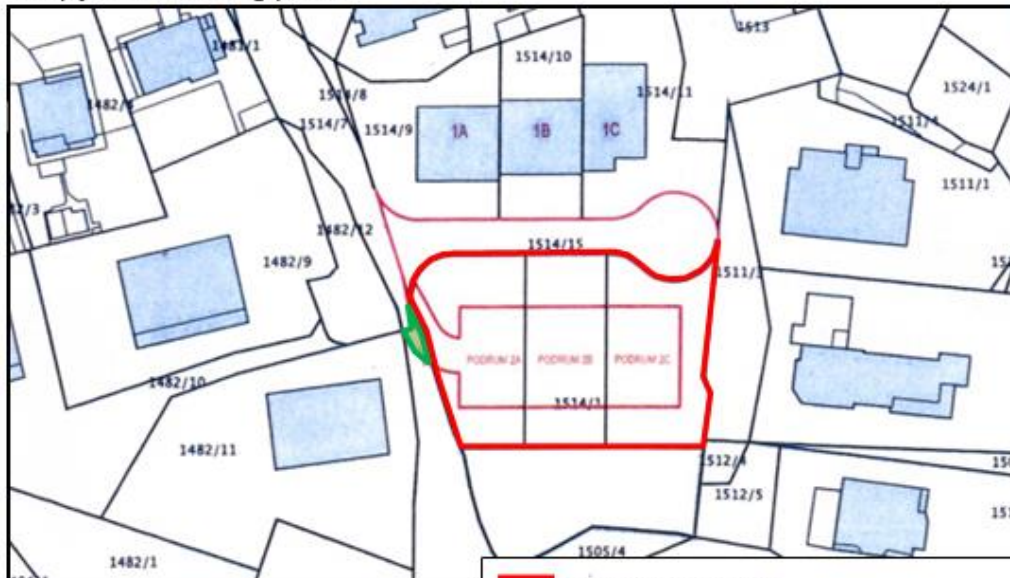

# 1. LOKACIJA U K.O. SRDOČI

Izvod iz karte šireg područja

Kopija katastarskog plana

Kopija gruntovnog plana

-  Građevna čestica
-  Predmet služnosti vlasnik Grad Rijeka

## 2. LOKACIJA U K.O. SRDOČI

Izvod iz karte šireg područja

Kopija katastarskog plana

Kopija gruntovnog plana

### 3. LOKACIJA U K.O. ZAMET

Kopija katastarskog plana (k.o. Srdoči)

Trasa vodova na zemljištu u vlasništvu Grada Rijeke

Kopija gruntovnog plana (k.o. Zamet)