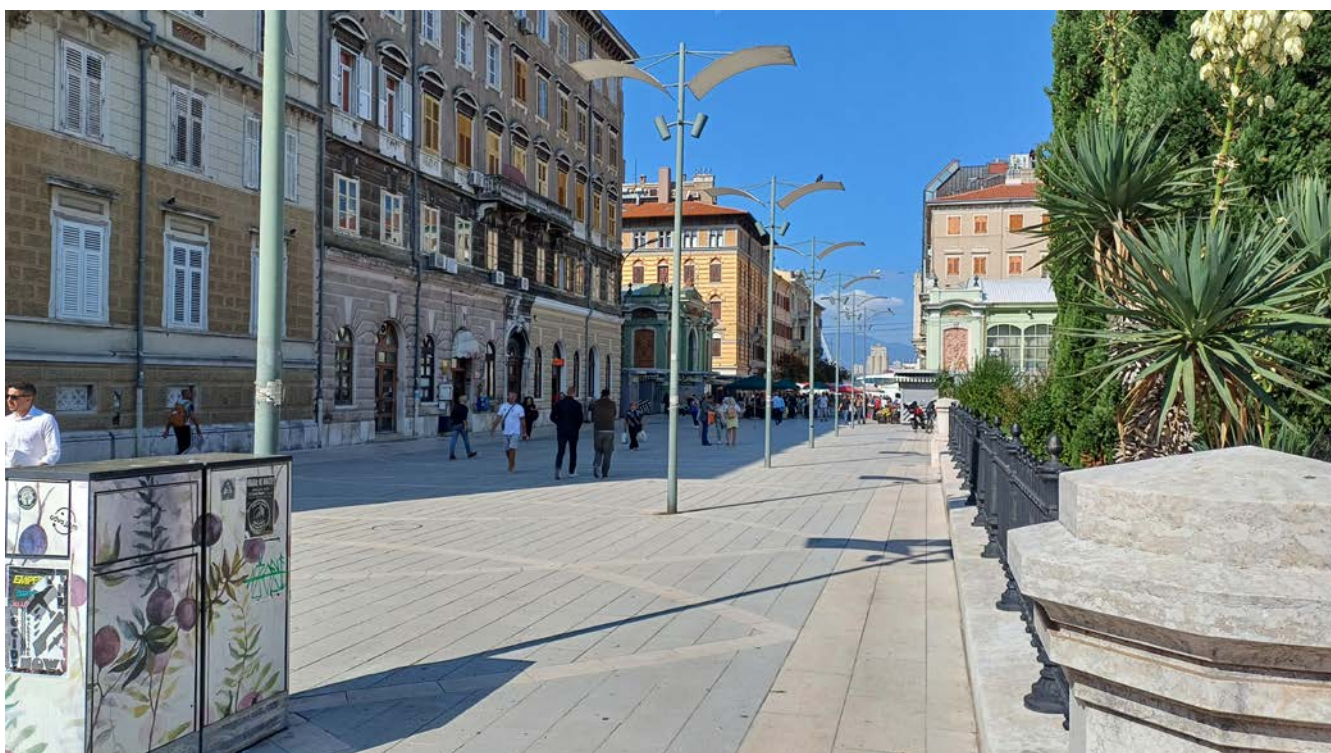

PRILOG 1.

LOKACIJA KORZO

Slike 1, 2 - prikaz područja predmeta javnog nadmetanja - KORZO

POVRŠINA JAVNE NAMJENE ZA POSTAVLJANJE PRIVREMENIH OBJEKATA ZA PRIGODNU PRODAJU I UGOSTITELJSTVO  
I ORGANIZIRANJE MANIFESTACIJA U POVODU BOŽIČNIH I NOVOGODIŠNJIH BLAGDANA - ADVENT 2024.

Slika 3. SITUACIJA - prikaz područja predmeta javnog nadmetanja - KORZO

Slike 4 i 5. – prikaz područja predmeta javnog nadmetanja – TRG RIJEČKE REZOLUCIJE

Slika 6 . – SITUACIJA prikaz područja predmeta javnog nadmetanja – TRG RIJEČKE REZOLUCIJE

Slike 7, 8 – prikaz područja predmeta javnog nadmetanja – VERDIEVA ULICA

Slika 9 – SITUACIJA prikaz područja predmeta javnog nadmetanja – VERDIEVA ULICA