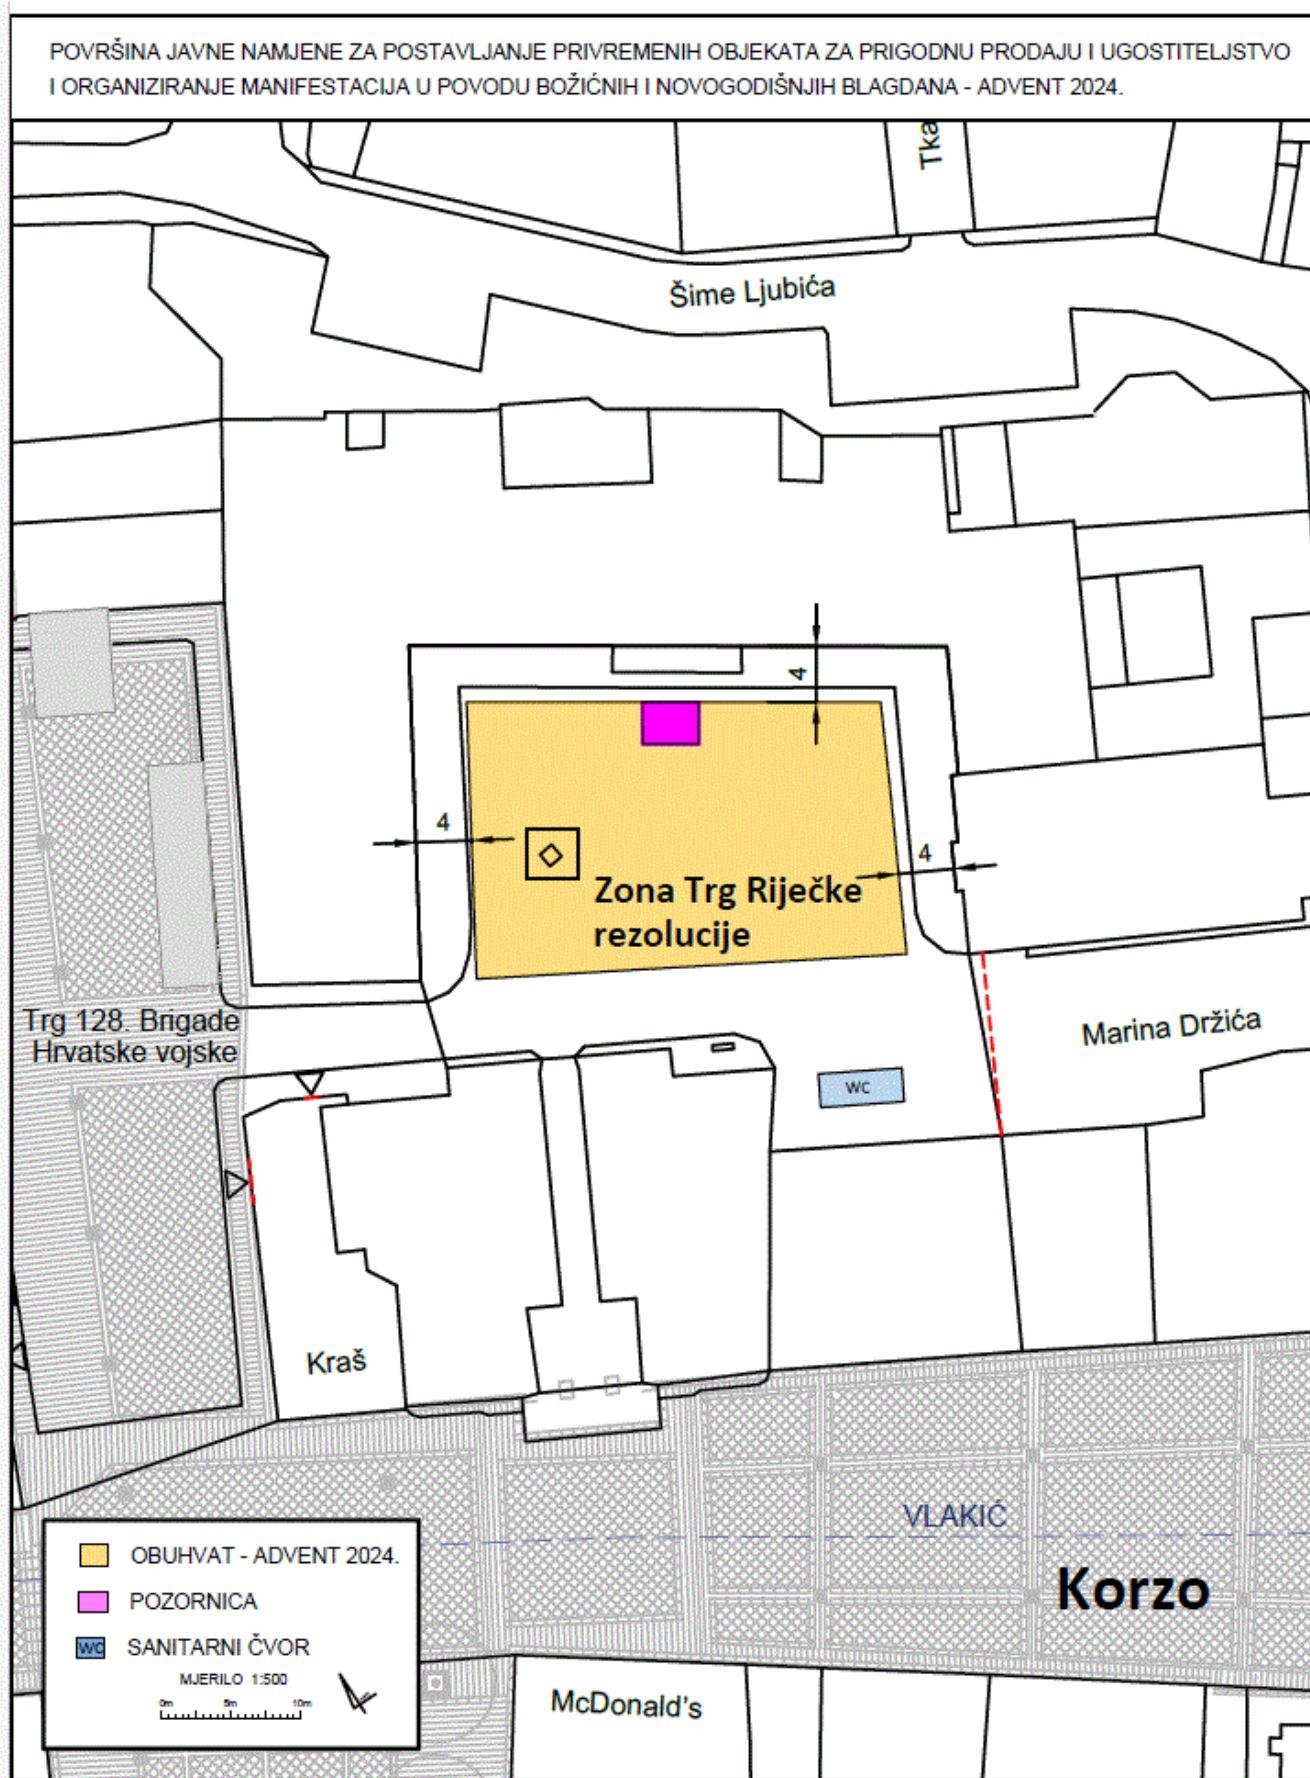

PRILOG 1.

LOKACIJA KORZO

Slike 1, 2 - prikaz područja predmeta javnog nadmetanja - KORZO

POVRŠINA JAVNE NAMJENE ZA POSTAVLJANJE PRIVREMENIH OBJEKATA ZA PRIGODNU PRODAJU I UGOSTITELJSTVO  
I ORGANIZIRANJE MANIFESTACIJA U POVODU BOŽIČNIH I NOVOGODIŠNJIH BLAGDANA - ADVENT 2024.

Slika 3. SITUACIJA - prikaz područja predmeta javnog nadmetanja - KORZO

Slike 4 i 5. – prikaz područja predmeta javnog nadmetanja – TRG RIJEČKE REZOLUCIJE

Slika 6 . – SITUACIJA prikaz područja predmeta javnog nadmetanja – TRG RIJEČKE REZOLUCIJE

Slike 7, 8 – prikaz područja predmeta javnog nadmetanja – VERDIEVA ULICA

Slika 9 – SITUACIJA prikaz područja predmeta javnog nadmetanja – VERDIEVA ULICA