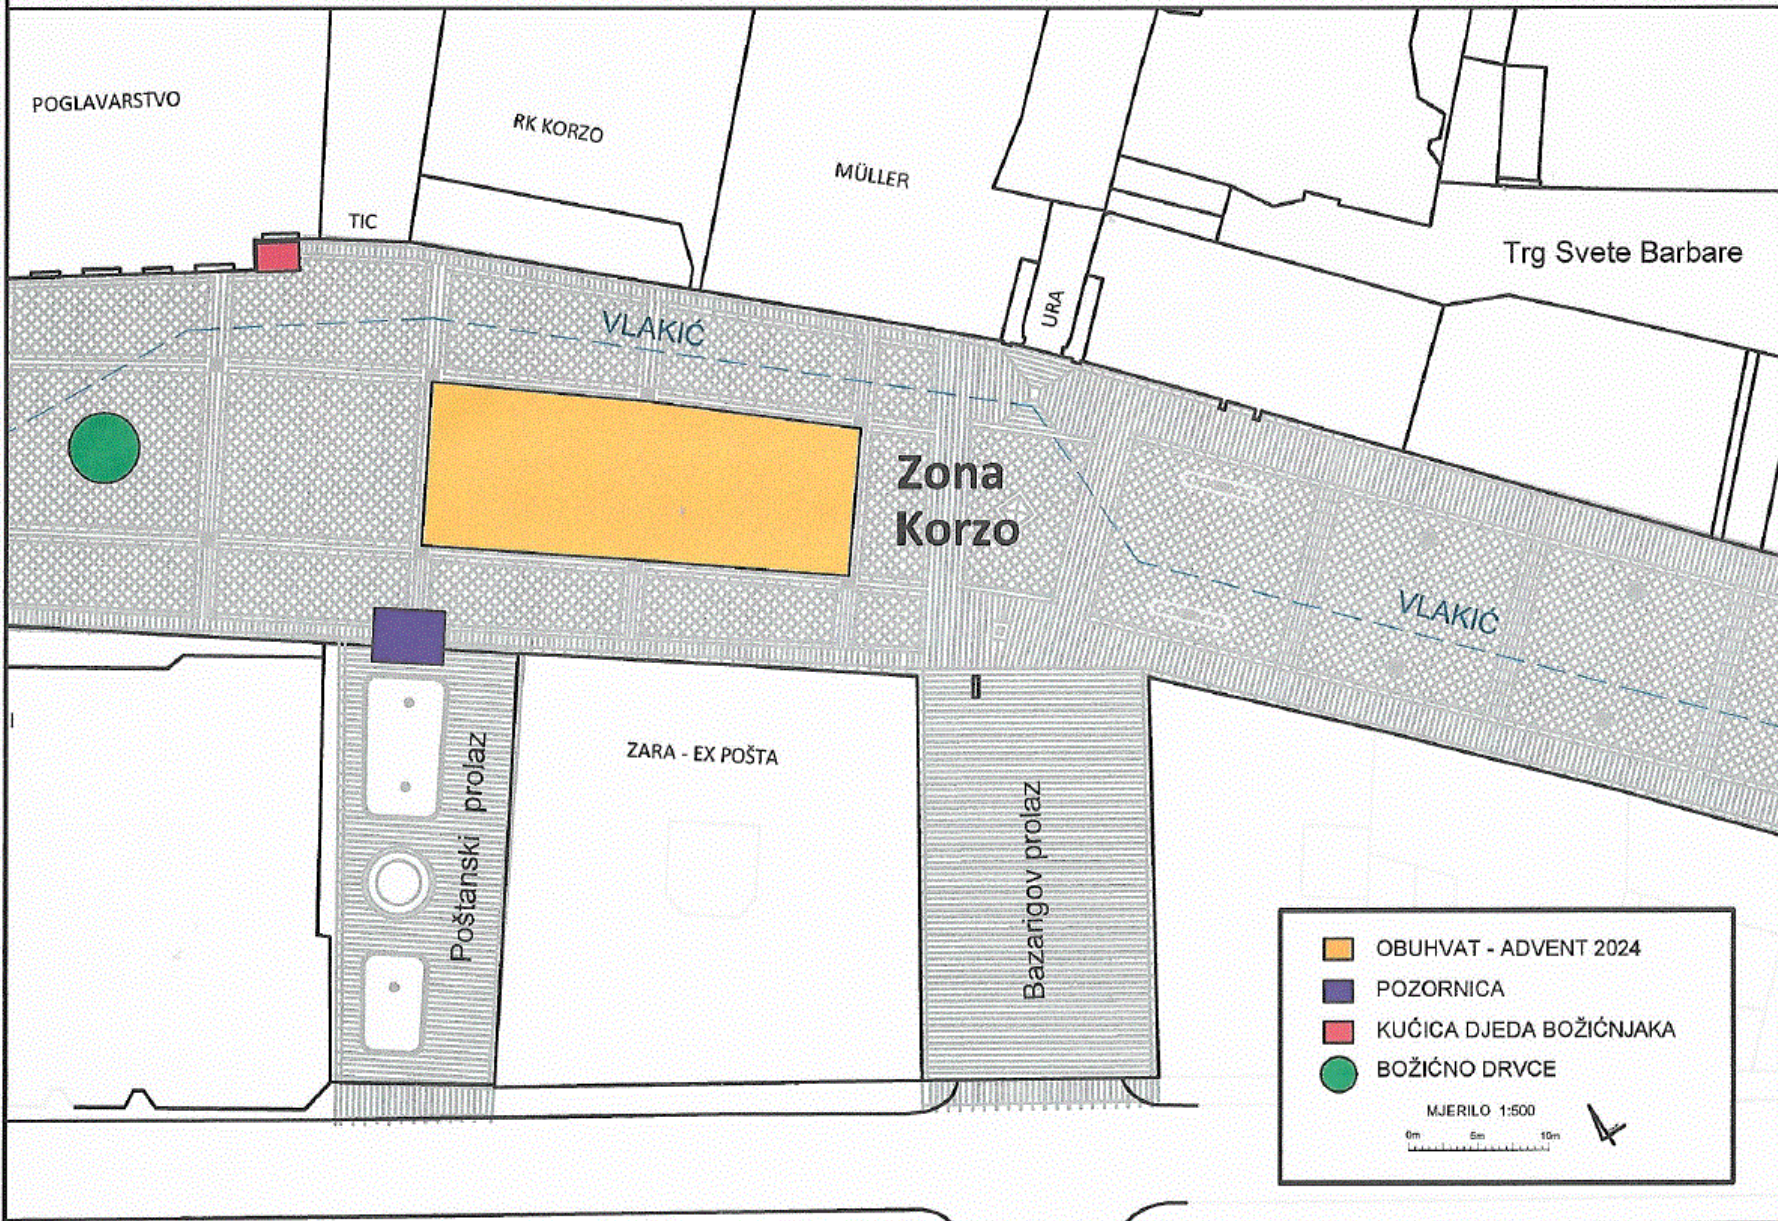

PRILOG 1.

LOKACIJA KORZO

Slike 1, 2 - prikaz područja predmeta javnog nadmetanja - KORZO

POVRŠINA JAVNE NAMJENE ZA POSTAVLJANJE PRIVREMENIH OBJEKATA ZA PRIGODNU PRODAJU I UGOSTITELJSTVO  
I ORGANIZIRANJE MANIFESTACIJA U POVODU BOŽIČNIH I NOVOGODIŠNJIH BLAGDANA - ADVENT 2024.

Slika 3. SITUACIJA - prikaz područja predmeta javnog nadmetanja - KORZO

Slike 4 i 5. – prikaz područja predmeta javnog nadmetanja – TRG RIJEČKE REZOLUCIJE

Slika 6 . – SITUACIJA prikaz područja predmeta javnog nadmetanja – TRG RIJEČKE REZOLUCIJE

Slike 7, 8 – prikaz područja predmeta javnog nadmetanja – VERDIEVA ULICA

Slika 9 – SITUACIJA prikaz područja predmeta javnog nadmetanja – VERDIEVA ULICA