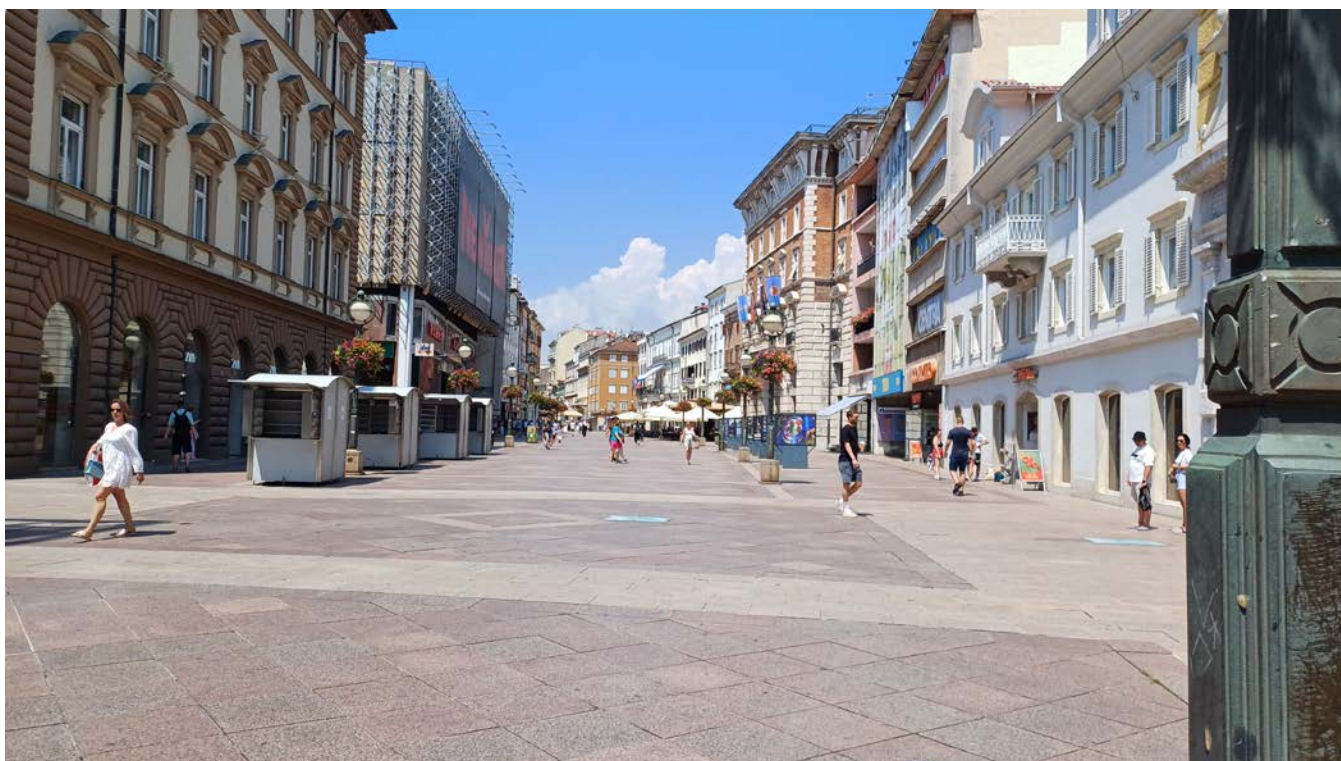

PRILOG 1.

LOKACIJA KORZO

Slike 1, 2 - prikaz područja predmeta javnog nadmetanja - KORZO

POVRŠINA JAVNE NAMJENE ZA POSTAVLJANJE PRIVREMENIH OBJEKATA ZA PRIGODNU PRODAJU I UGOSTITELJSTVO  
I ORGANIZIRANJE MANIFESTACIJA U POVODU BOŽIČNIH I NOVOGODIŠNJIH BLAGDANA - ADVENT 2024.

Slika 3. SITUACIJA - prikaz područja predmeta javnog nadmetanja - KORZO

Slike 4 i 5. – prikaz područja predmeta javnog nadmetanja – TRG RIJEČKE REZOLUCIJE

Slika 6 . – SITUACIJA prikaz područja predmeta javnog nadmetanja – TRG RIJEČKE REZOLUCIJE

Slike 7, 8 – prikaz područja predmeta javnog nadmetanja – VERDIEVA ULICA

Slika 9 – SITUACIJA prikaz područja predmeta javnog nadmetanja – VERDIEVA ULICA